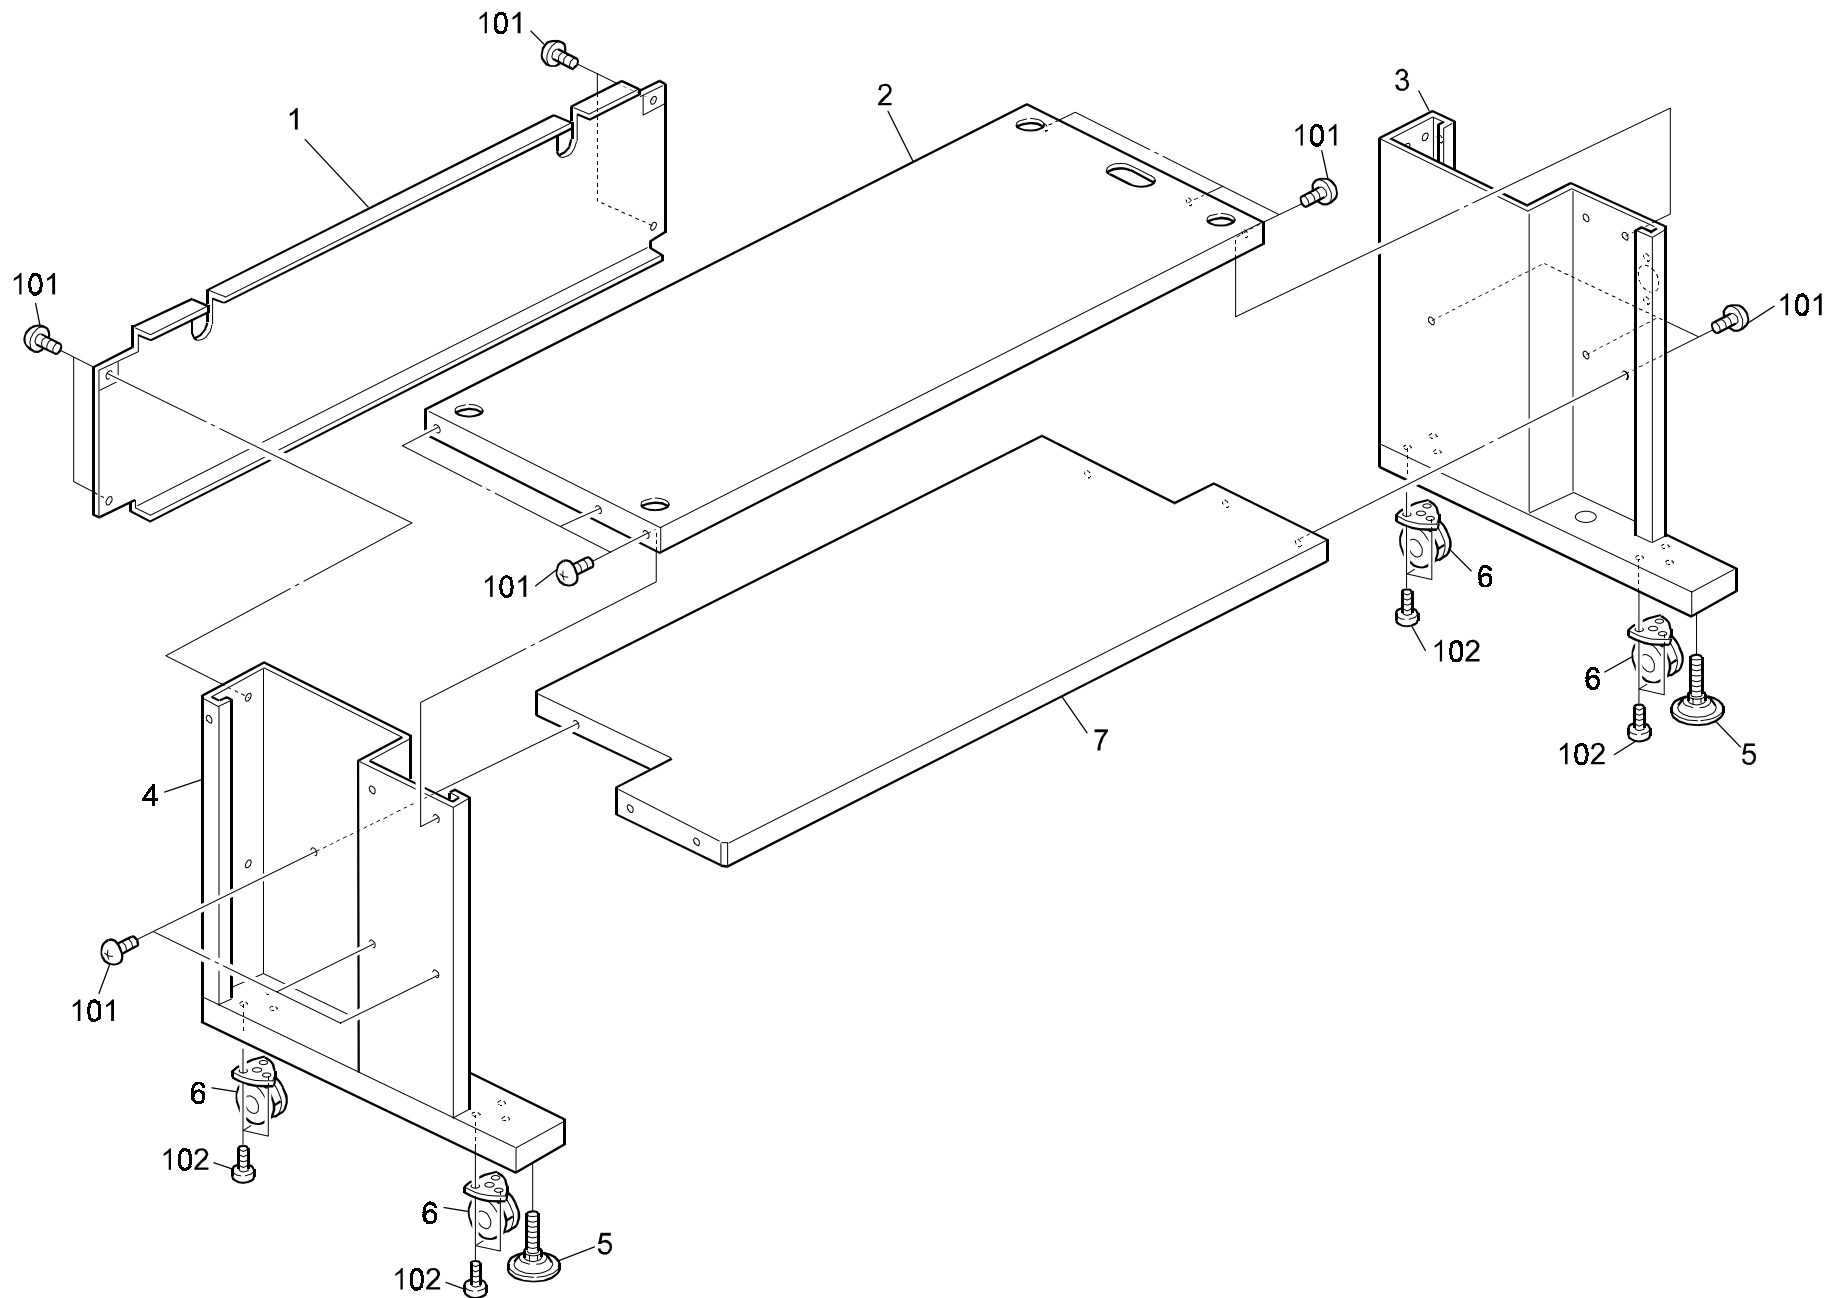

Table Type 770 (B439)

**Table Type 770 (B439)**

**PARTS CATALOG**

This catalog gives the numbers and names of parts on this machine.

**CONTENTS**

1. TABLE UNIT (B439).....	2
<b>PARTS INDEX</b> .....	<b>5</b>

### 1.TABLE UNIT (B439)

Index No.	Part No.	Description	Q'ty Per Assembly
1	B439 3040	Rear Cover	1
2	B439 3000	Upper Table Bracket	1
3	B439 3021	Right Table Stay	1
4	B439 3011	Left Table Stay	1
5	5400 1041	Leveling Foot	2
6	A714 3045	Caster	2
7	B439 3030	Table Separation Plate	1

Index No.	Part No.	Description	Q'ty Per Assembly
101	0954 4008Z	Double Sens Screw - M4x8	
102	0315 0080B	Philips Pan Head Screw - M5x8	

## Parts Index

Part No.	Description	Page and Index No.
B439 3000	Upper Table Bracket	3- 2
B439 3011	Left Table Stay	3- 4
B439 3021	Right Table Stay	3- 3
B439 3030	Table Separation Plate	3- 7
B439 3040	Rear Cover	3- 1
A714 3045	Caster	3- 6
5400 1041	Leveling Foot	3- 5
0315 0080B	Philips Pan Head Screw - M5x8	3-102
0954 4008Z	Double Sens Screw - M4x8	3-101